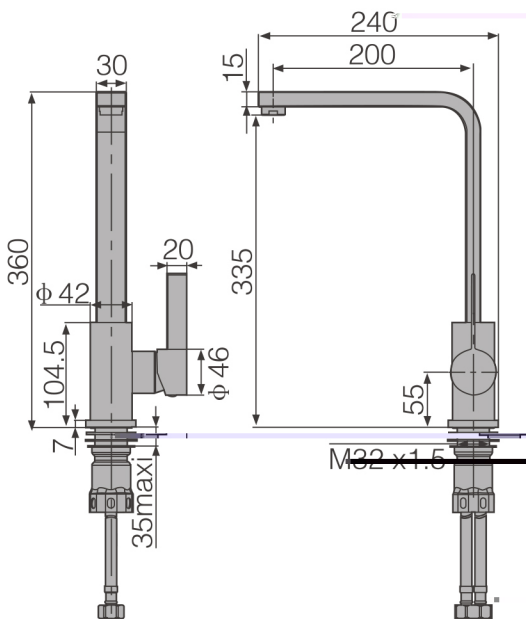

SH-ABC

精制您的生活

FAUCET SERIES

龙头系列

SHS003B 方管龙头

工艺 Process

拉丝

阀芯 Valve Core

陶瓷阀芯

工艺 Process

棒料焊接

材料 Material

SUS304美标不锈钢

304进水管65cm长(保修公司承诺)