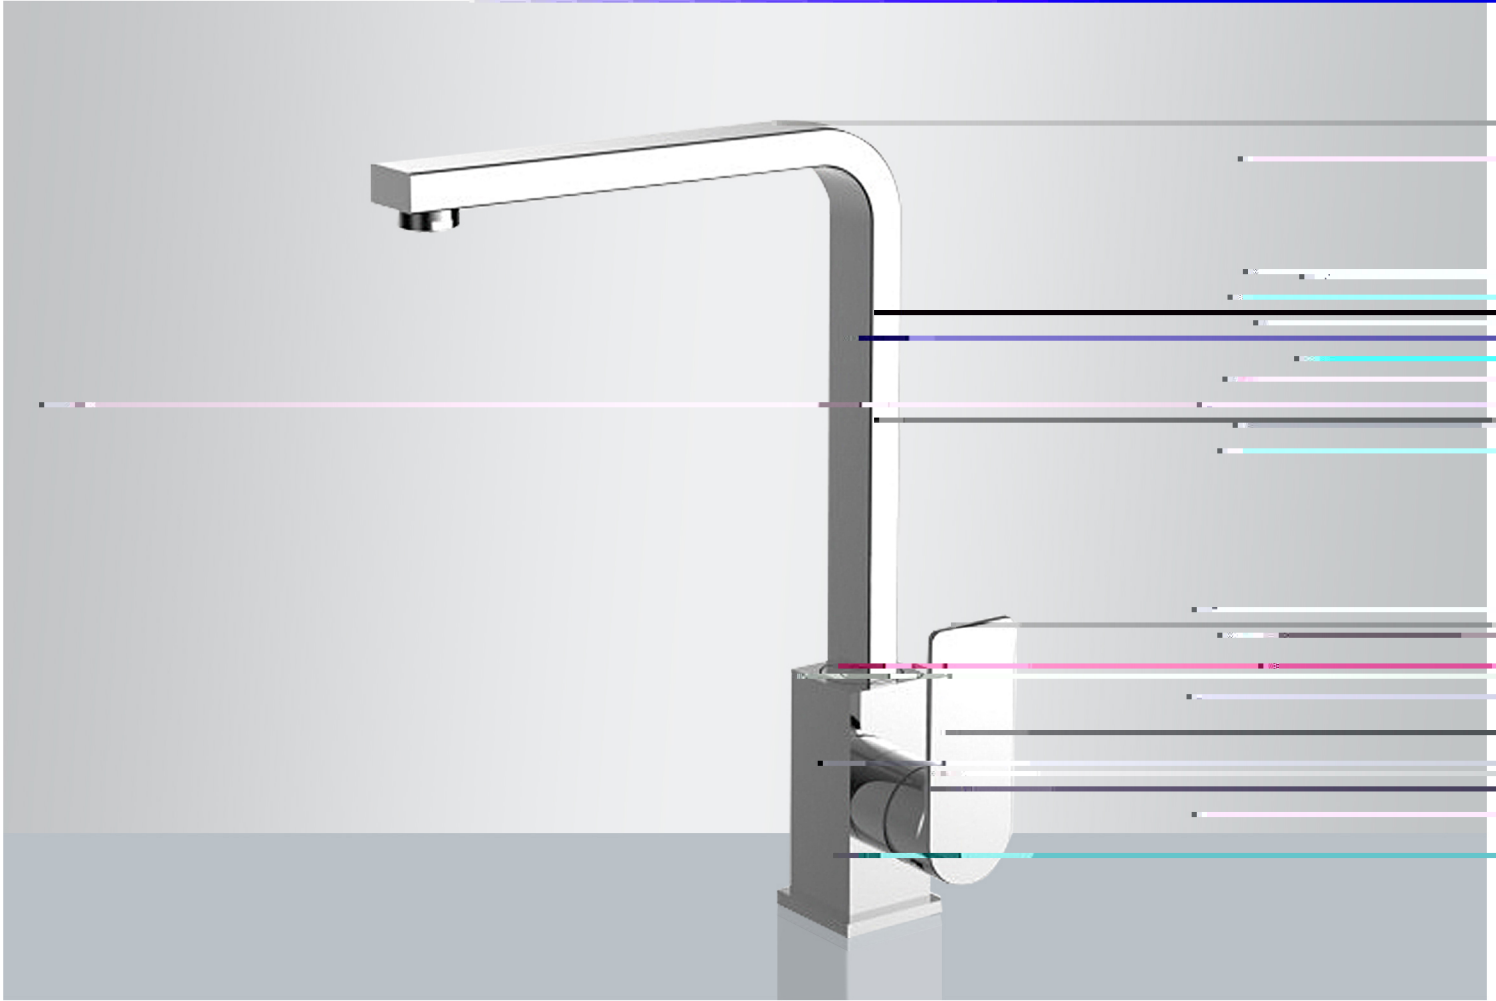

SH-ABC

精制您的生活

FAUCET SERIES

龙头系列

SHS003B 方管龙头

工艺 Process

拉丝

阀芯 Valve Core

陶瓷阀芯

工艺 Process

棒料焊接

材料 Material

SUS304美标不锈钢

304进水管65cm长(保修公司承诺)