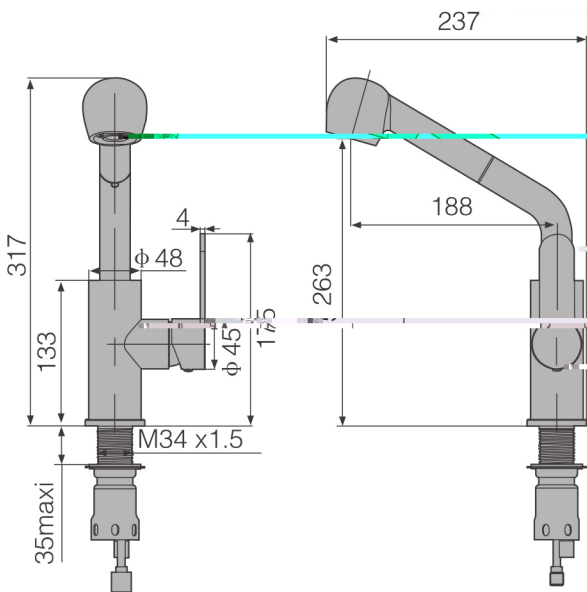

### SHS009B 美式七字抽拉龙头

工艺 Process	拉丝
阀芯 Valve Core	陶瓷阀芯
工艺 Process	棒料折弯
材料 Material	SUS304美标不锈钢
双功能洒头, SUS304进水管60cm长(保险公司承保)	