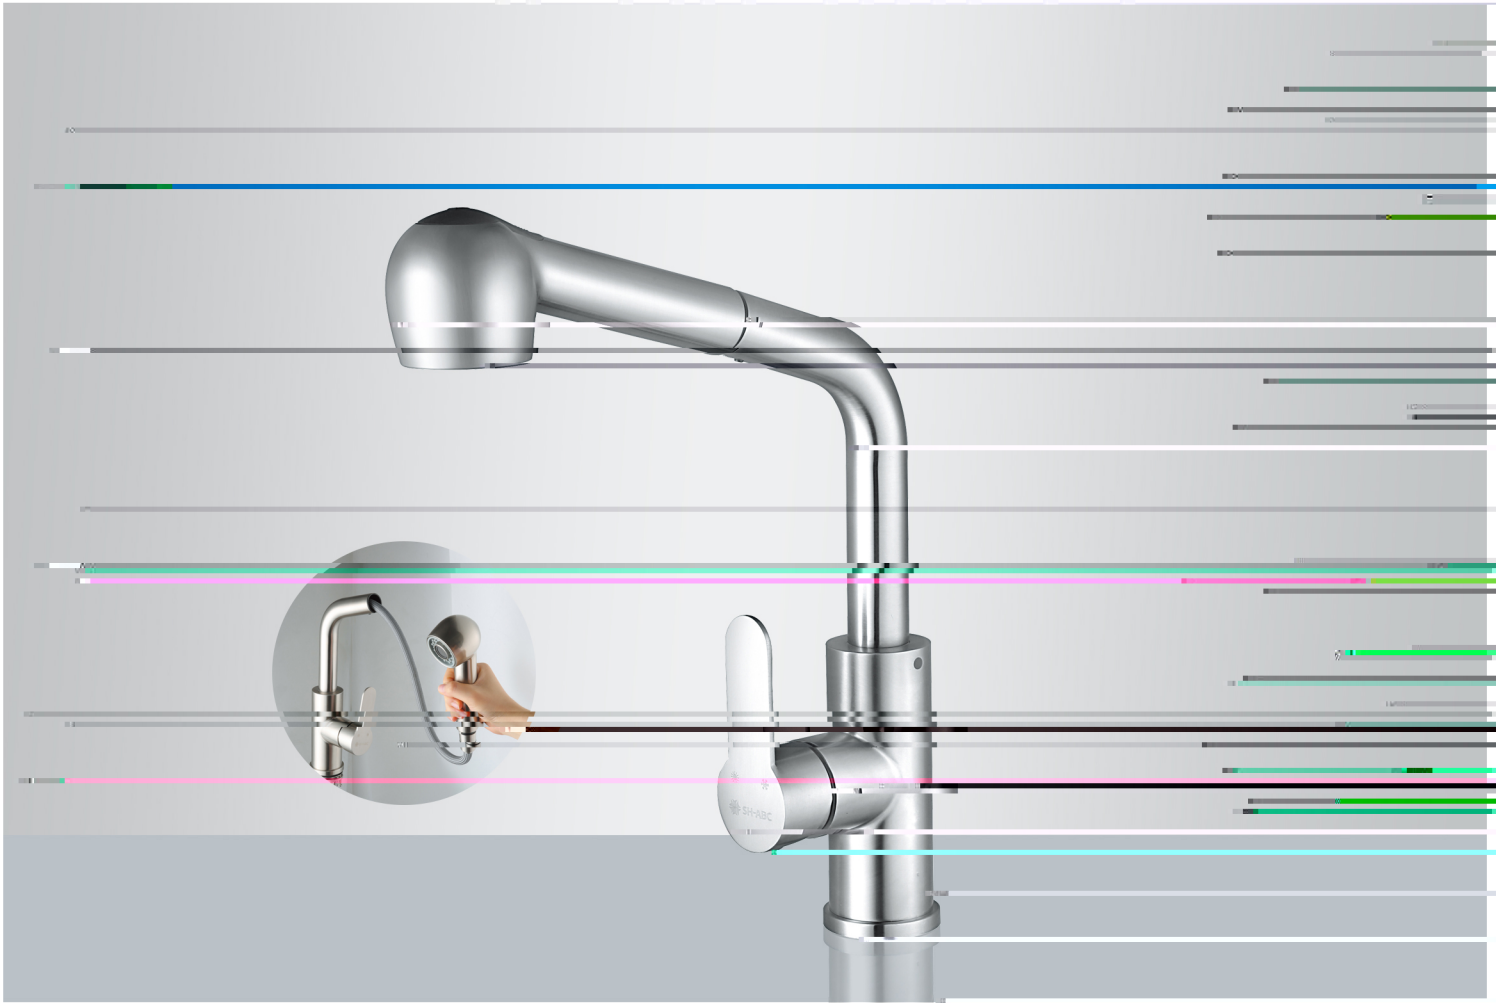

**SH-ABC**  
精制您的生活

FALICET .SERIES  
龙头系列

### SHS009B 美式七字抽拉龙头

工艺 Process	拉丝
阀芯 Valve Core	陶瓷阀芯
工艺 Process	棒料折弯
材料 Material	SUS304美标不锈钢
双功能洒头, SUS304进水管60cm长(保险公司承保)	