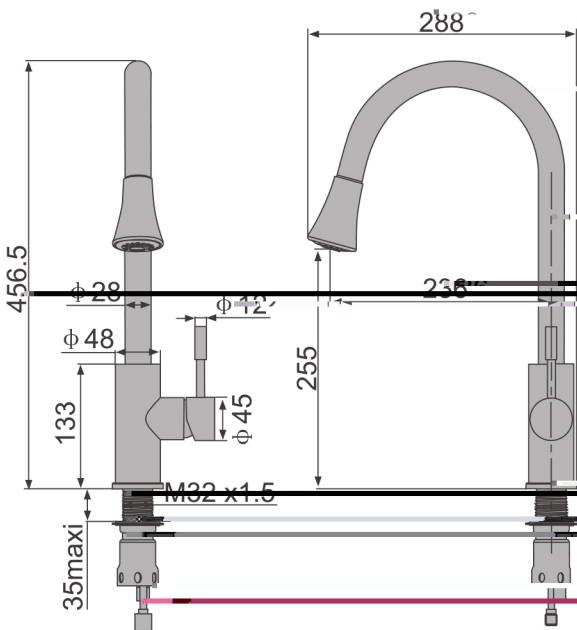

**SH-ABC**  
精制您的生活

FAUCET SERIES  
龙头系列

### SHS011 伞管纳米枪灰抽拉龙头

工艺 Process 纳米

阀芯 Valve Core 陶瓷阀芯

工艺 Process 棒料焊接

材料 Material 304/316 美国进口材料

304进水管60cm长(保险公司承保)