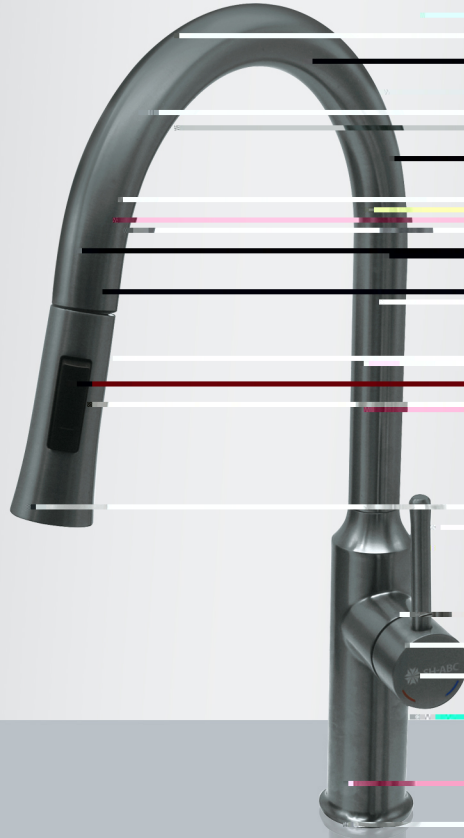

**SH-ABC**  
精制您的生活

FAUCET SERIES  
龙头系列

### SHS011 伞管纳米枪灰抽拉龙头

工艺 Process 纳米

阀芯 Valve Core 陶瓷阀芯

工艺 Process 棒料焊接

材料 Material 304/316 美国进口材料

304进水管60cm长(保险公司承保)